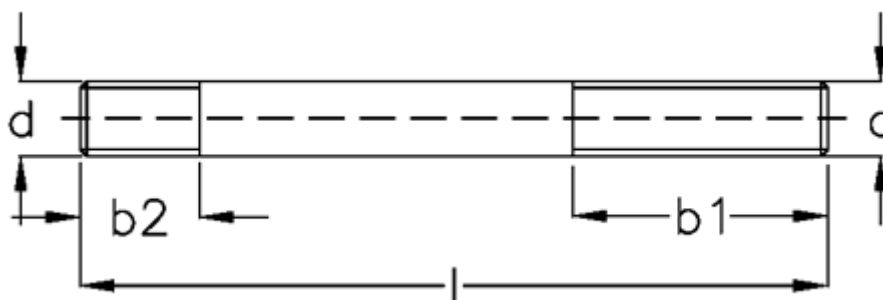

Varenummer: 20813711
Beskrivelse: E+G Støttebolt for T-møtrik
DIN 6379-M16-63

Mål

b1 = 32
b2 = 19
d = M16
l = 63